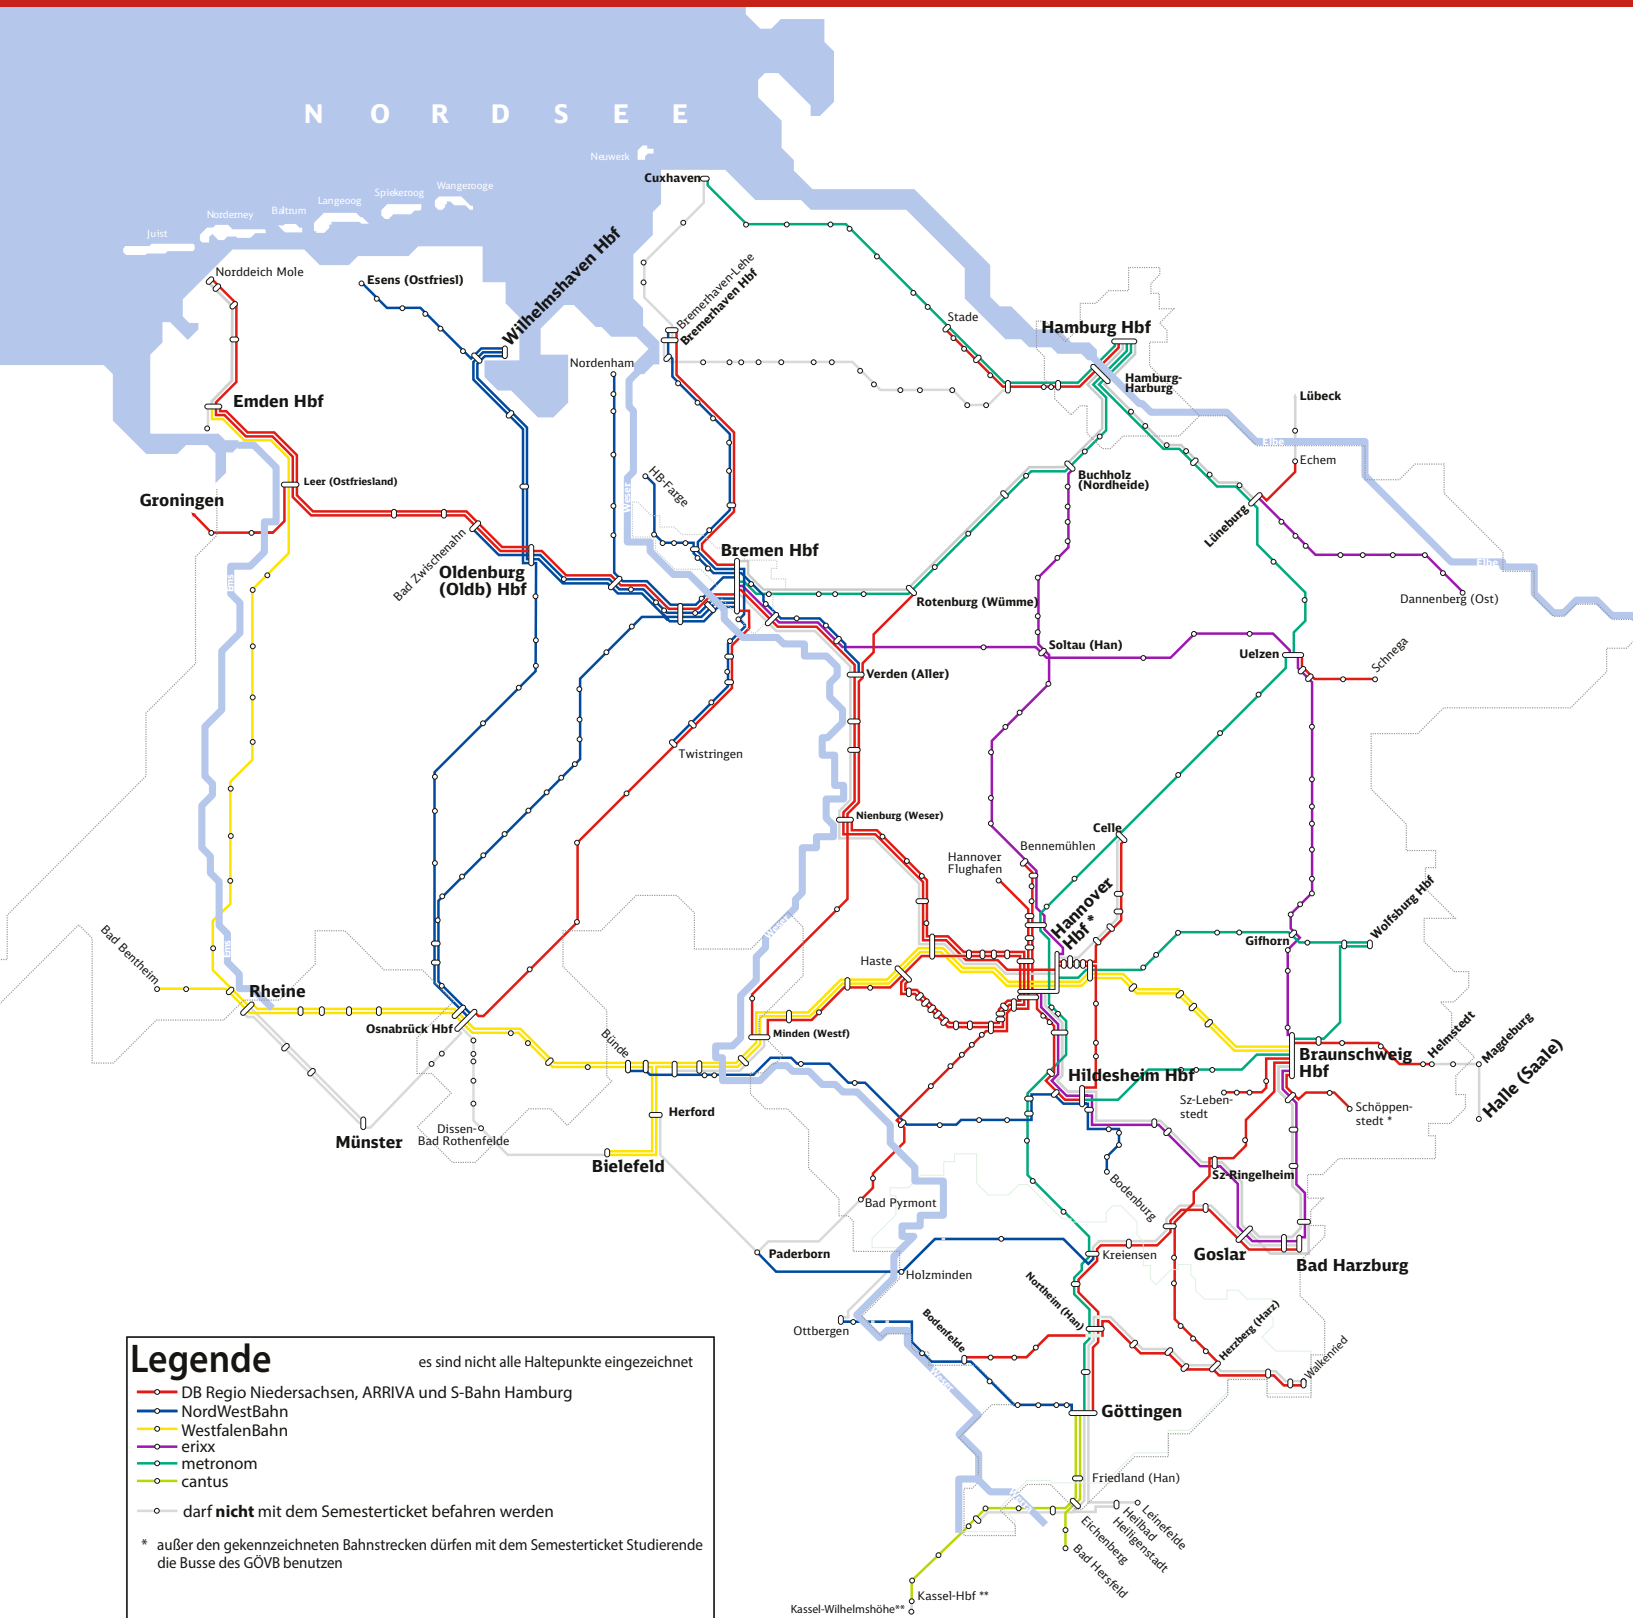

# Semesterticketnetzplan

HAWK Göttingen: gültig im SoSe 2017

Das Semesterticket gilt zur Fahrt in der 2. Waggonklasse. Die Benutzung von ICE, IC/EC, ARZ und Messezügen ist ausgeschlossen (Ausnahme: IC/EC Bremen Hbf – Norddeich Mole & IC/EC Leer - Norddeich). Für Züge der S-Bahn Hamburg GmbH gilt das Ticket ausschließlich auf der ausgewiesenen Strecke. Es ist nicht gültig für Fahrten innerhalb des Großbereiches Hamburg (Start und Ziel der einzelnen Fahrt).

Angaben ohne Gewähr. Vor Fahrtantritt den Streckenplan auf der [www.studhawk.de](http://www.studhawk.de) beachten. Aktualisierungen und genaue Streckenbezeichnungen sind auch auf der Homepage des ASTAs ([www.studhawk.de](http://www.studhawk.de)) einzusehen.

**ASTA**  
**HAWK**